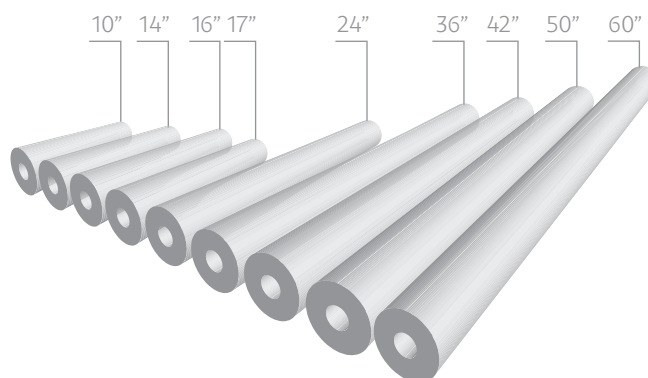

Anumite modele* permit acum utilizarea suporturilor de hartie Canon dar si adaugarea si efectuarea de reglaje la setarile de hartie pentru a imbunatati rezultatele obtinute pe suporturi produse de terti. Intreaga gama Canon este sustinuta de profiluri ICC. Puteti descarca profiluri compatibile ICC pentru diverse tipuri de suporturi cunoscute, de la Hahnemuehle, Ilford si pana la Sihl.

Rezultate de calitate cu ajutorul cernelurilor Canon

Urmarim imbunatatirea continua a calitatii cernelurilor produse de noi, asadar a calitatii tiparurilor pe care dumneavoastra le realizati. De aceea am dezvoltat sistemele de cerneala cu pigment cu 12 culori LUCIA / LUCIA EX pentru obtinerea celor mai bune rezultate la aplicatiile in care este nevoie utilizarea acestora. Pentru creatii de arta si pentru fotografii, aveti nevoie de o gama foarte larga de culori dar si de cele mai exacte si expresive culori, asa ca aveti grija sa alegeti cernelurile Canon LUCIA dezvoltate in mod special in acest scop.

Latimi pentru role de hartie disponibile pentru fotografie si arta grafica