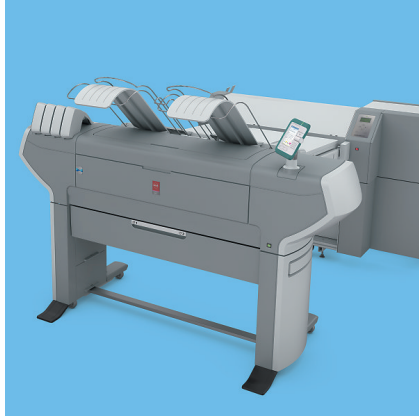

Technologie
Descriere
Tehnologia imaginii
Toner
Viteza
Rezolutie
General
Configuratie
Dimensiuni motor principal (LxAxH)
Greutate motor principal
Certificari
Manipularea hartiei
Role de hartie
Capacitate maxima de hartie
Greutatea hartiei
Latimea rolei de hartie
Livrarea documentelor la iesire
Tipul de hartie (www.mediaguide.oce.com)
Controler
Descriere
Procesor
Sistem de operare suportat
Memorie
Hard disk
Interfata
Limbad descriere pagina
Protocele
Securitate
Optiuni
Scanner
Descriere
Rezolutie scanare
Viteza scanare
Format scanare
Destinatia scan-ului
Latimea originalului
Lungimea originalului
Grosimea originalului
Zoom
Moduri presetate
Dimensiunile scannerului (WxDxH)
Greutate scannerului
Optiuni
Hardware
Software

Printer format mare Océ CrystalPoint® A & N si color
Tehnologie Océ CrystalPoint
Océ TonerPearls CYMK, 500 grame pe culoare
Productivitate reala B/W: 168 A1/ora, 107 A0/ora * Color: 91 A1/ora, 62 A0/ora * *Printat catre tava de iesire standard din spatele aparatului
600 dpi reali
Printer sau Multifunctional - 2 role
2100 x 893 x 1575 mm; 6,89 x 2,93 x 5,17 ft
195 - 275 kg; 430 - 606 lbs
EPA ENERGY STAR®, TÜV GS, CETECOM, CE, UL, cUL, CB, FCC Class A, FEMP
2 role
400 m, 200 m per rola; 1300 ft, 650 ft pe o rola
60 - 160 g/m²; 16 - 42 lb
297 - 1067 mm; 11 - 42"
Standard: Tava superioara de livrare Optiuni: stacker 42-inch, unitate de primire, Océ 2400 fanfold, Océ 4311 fullfold
Hartie: Normala 75-90-120-160g (Bond), Reciclata, Colorata, Fluorescenta, Blueback. Specialitati: Film poliester, Film/hartie auto-adezive, Tyvek™, Roll up film, Soft banner, Vellum
Controler Océ PowerM® Plus
E8400 3.0 GHz Core 2 Duo
Windows® XP / Vista / 7 / Server 2003 / Server 2008, Terminal Server, Citrix® MetaFrame, Mac® OS 9 / OS X (Adobe® PostScript® 3/PDF driver)
4 GB DDR2 DRAM
2 x 500 GB
10/ 100/ 1000 Base-T cu RJ45
HP-GL, HP-GL/2, TIFF, JPEG, Adobe PostScript 3/PDF, CALS-I, NIRS, ASCII, CalComp, C4
De retea: TCP/IP
De imprimare: LPR, LPQ, FTP
E-shredding
Adobe Postscript 3 / Fonturi Adobe de tiparire PDF: Chineza traditionala si simplificata/ Japoneza/ Coreana
Scanner Océ TC4 cu tehnologia color Océ Direct Scan (o singura camera, o singura oglinda) si Océ Image Logic
Optic 575 dpi, maxim 600 dpi
B/W: maxim 5 m/min; 3.3"/sec Color: maxim 4 m/min; 2.8"/sec
TIFF, PDF, PDF/A, JPEG, CALS, multi-page PDF, multi-page PDF/A si multi-page TIFF
Network Directory via FTP sau SMB, Controler, Smart Inbox (11 destinatii programabile)
200 - 1016 mm; 8 - 40"
200 mm - 22 m; 8" - 72 ft
Maxim 3 mm; 0.12"
Cu optiunea pentru originale groase : maxim 15 mm; 0.59"
10 - 1000 %
Linii & text, Harta, Arta, Foto, Grii & linii, Original inchis, Schite
130 x 65 x 130 cm; 51,2 x 25,6 x 51,2"
70 kg; 154 lbs
stacker 42-inch (150 coli: hartie normala 75 g/m²), unitate de primire
Adobe PostScript 3/ intepert fisier PDF (permite trimiterea fisierului PDF direct catre imprimanta), Océ Repro Desk® Studio, Océ Repro Desk Select

Printing for Professionals