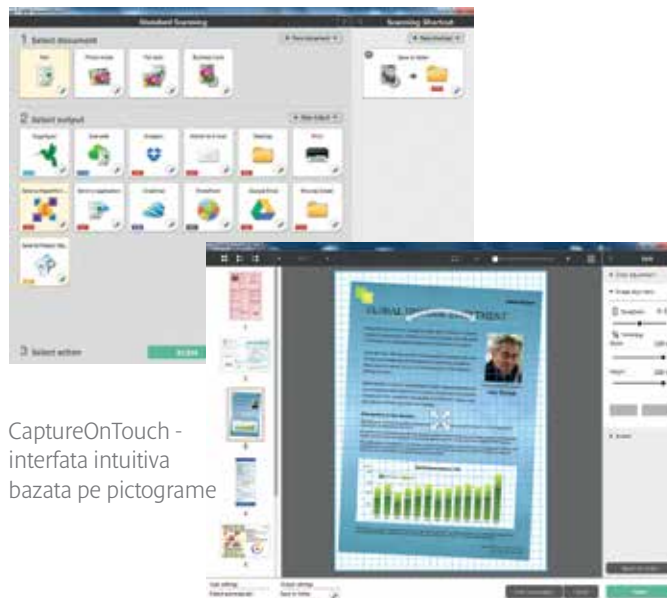

O aplicatie desktop puternica si usor de folosit, care creeaza, editeaza si converteste fisier PDF care permit colaborarea (compatibil numai cu Windows).

OmniPage

Converteste documentele originale de hartie in fisier electronice editabile utilizand OCR (compatibil numai cu Windows).

PaperPort

Aceasta aplicatie pentru managementul documentelor este renumita pentru interfata cu utilizatorul intuitiva si prietenoasa, facilitand stocarea, organizarea si regasirea documentelor digitale (compatibil numai cu Windows).

Presto! PageManager

Un software simplu, dar puternic pentru utilizatorii de Mac care permite stocarea, organizarea si editarea documentelor digitale (compatibil numai cu Mac).

Presto! BizCard

Scanati cartile de vizita pentru a converti informatiile importante intr-o baza de date (compatibil ata cu Mac, cat si cu Windows).