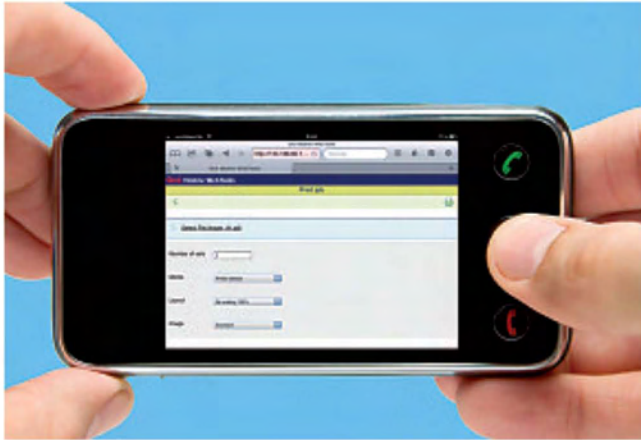

Imprima asa cum vrei!

Océ PlotWave 350

Mobilitate, viteza si fiabilitate in imprimarea de format mare

Conceput pentru a satisface nevoile inginerilor mereu in miscare printorul de format mare Océ PlotWave 350 reprezinta nivelul urmator din punct de vedere al mobilitatii, vitezei si fiabilitatii la imprimarea, copierea si scanarea documentelor tehnice.